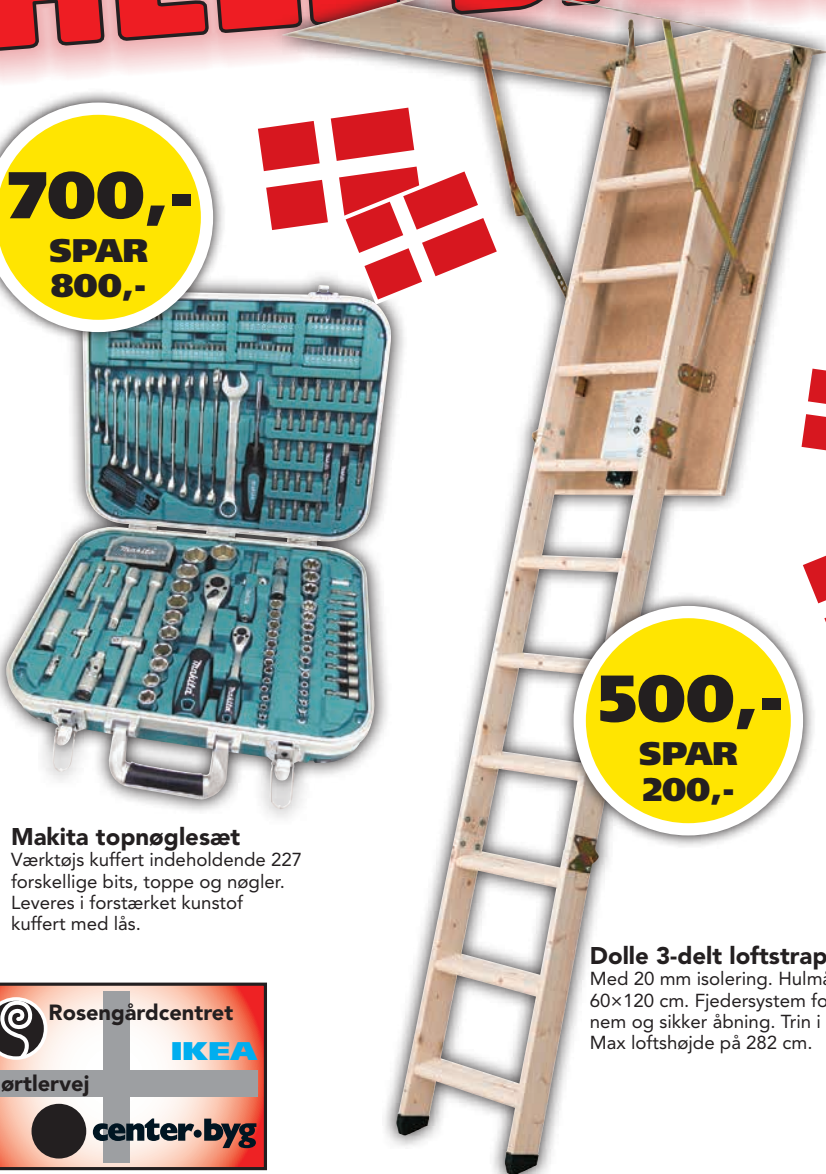

PR. PLADE
110,-

Troldekt ekstrem fin akustikloft
0,5 mm. 25x600x1200 mm. Giver et sundt indeklima og god akustik i rummet. Kan anvendes både inde, ude og i vådrum. Pladerne er fremstillet af træ og cement, somt giver en effektiv brandsikring.

10 KG
170,-

10 LITER
400,-

f.eks. **RUM væg 10 mat**
Væg maling med god dækkeevne og høj vaskbarhed. Glans 10. Kan tones i mange farver.

RUM
er en serie af maling i kompromisløs kvalitet udviklet af førende eksperter. Høj kvalitet til fair priser.

SPAR OP TIL
25%
PÅ RUM MALING

HELE DANMARKS FEST

700,-
SPAR
800,-

Makita topnøglesæt
Værktøjs kuffert indeholdende 227 forskellige bits, toppe og nøgler. Leveres i forstærket kunstof kuffert med lås.

500,-
SPAR
200,-

Dolle 3-delt loftstrappe
Med 20 mm isolering. Hulmål: 60x120 cm. Fjedersystem for nem og sikker åbning. Trin i gran. Max loftshøjde på 282 cm.

600,-

Grohe Start Curve køkkenarmatur
Funktionelt køkkenarmatur med C-tud og fleksible tilslutningsslanger. Krom.